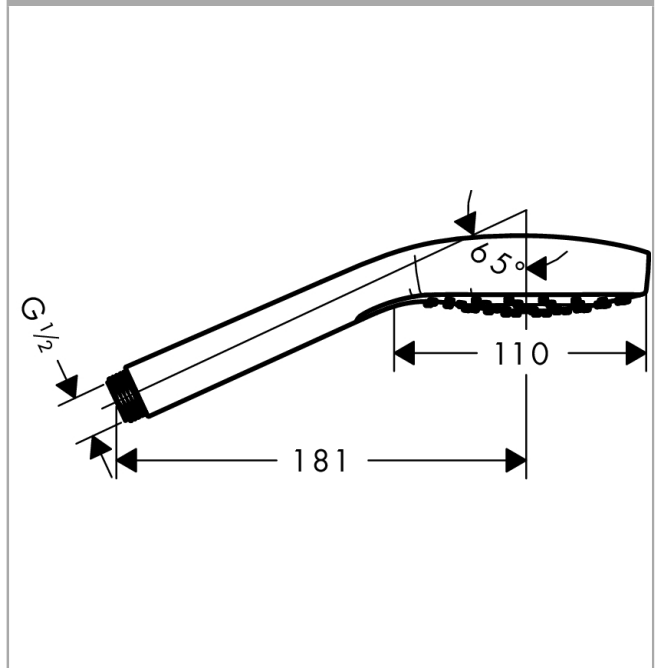

Croma E

Ručni tuš 1mlaz

Završna obrada: **Brušena bronca** Broj artikla: **26814140**

Opis

Značajke proizvoda

- veličina glave tuša: 110 mm
- vrste mlaza: Rain
- maksimalni protok pri 3 bara: 16 l/min
- s internim provođenjem vode
- Mrežica za hvatanje prljavštine koja se može isprati
- priključni navoj: G 1/2
- prikladno za protočne grijače za vodu

Tehnologija

Slika proizvoda

Mjerna skica

Dijagram protoka